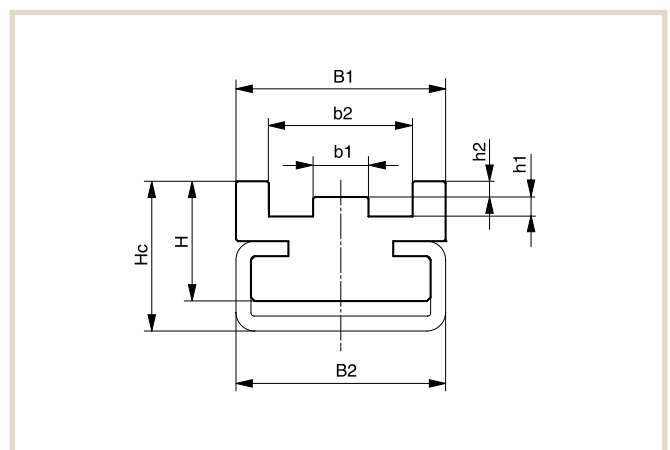

TYPE CTS

DIN 8187 chain no.	Chain dimensions in inches	C profile type	B1	B2	H	Hc	b1	b2	h1	h2	Article no.
06B-1	3/8" x 7/32"	C3	20		14	17	3.8	13.0	1.5	1.1	221 310 001
				20							351 020 003
083-1	1/2" x 3/16"	C3	20		14	17	3.0	12.4	1.6	1.4	221 310 002
					20						351 020 003
085-1	1/2" x 1/4"	C3	22		14	17	4.5	15.1	2.2	1.6	221 310 003
					20						351 020 003
08B-1	1/2" x 5/16"	C3	25		16	20	5.7	16.3	2.2	1.6	221 310 004
					20						351 020 003
-	5/8" x 1/4"	C3	25		16	20	4.1	16.1	2.6	2.1	221 310 005
					20						351 020 003
10B-1	5/8" x 3/8"	C5	28		16	20	7.4	19.2	2.6	2.1	221 310 006
					28						351 020 005
12B-1	3/4" x 7/16"	C5	30		18	22	9.2	21.8	2.4	2.8	221 310 007
					28						351 020 005
16B-1	1" x 17 mm	C9	42		25	30	15.0	35.0	3.5	3.3	221 310 008
					38						351 020 009
20B-1	1 1/4" x 3/4"	C9	50		30	35	16.8	40.0	4.2	4.0	221 310 009
					38						351 020 009

Dimensions in mm - Separate ASA/JIS product catalogue available.