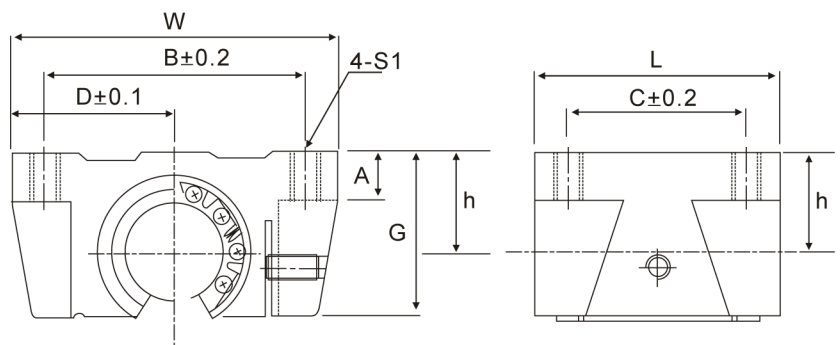

Slide Unit TBR Series

TBR

Part No.	Main dimensions (mm)									Basic Load Rating		Weight (g)
	W	G	A	L	B	D	C	h	S1	C N	Co N	
TBR16UU	62	26	8	42	50	31	30	18	M5	392	490	180
TBR20UU	68	31	10	51	54	34	37	21	M6	784	1176	300
TBR25UU	82	41	12	65	65	41	50	28	M8	1568	2352	600
TBR30UU	91	48	12	75	75	45.5	60	33.5	M8	1764	2940	900